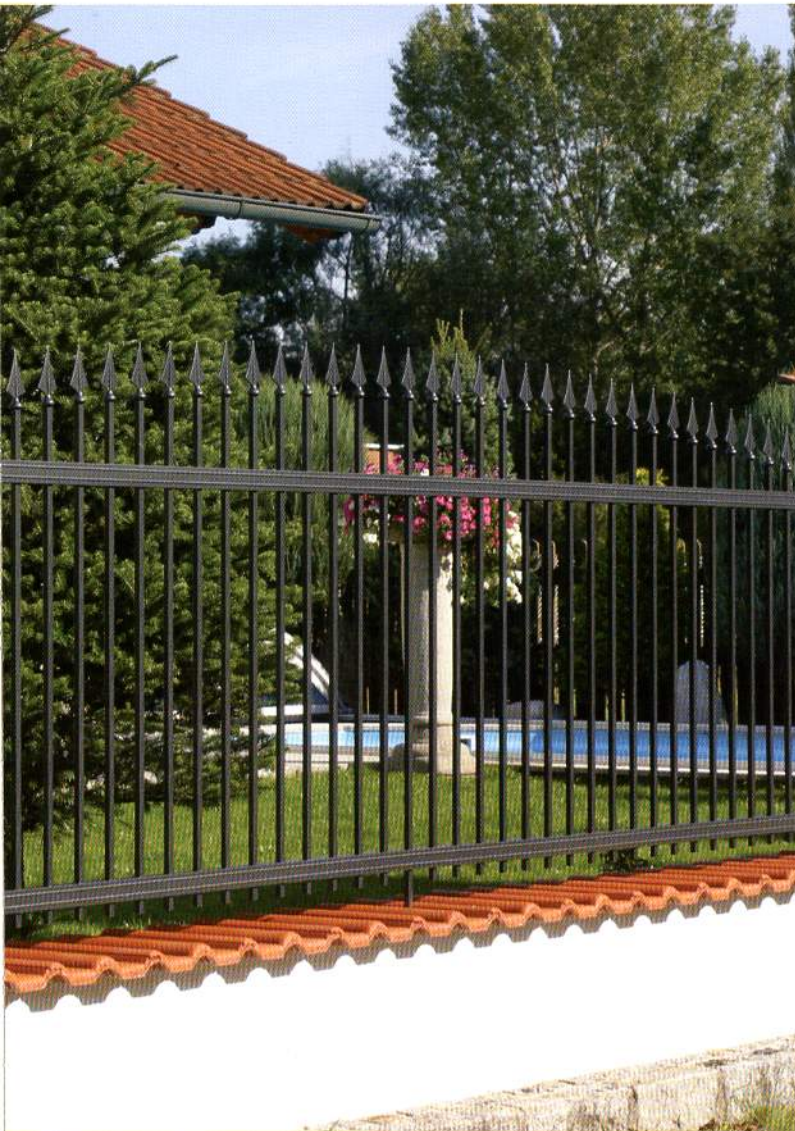

Venezia - Der dekorative Alu-Kunstschmiedezaun

Bild 5-4001: Venezia Stiegegeländer mit Ringornamenten und zweiter Stabreihe, in RAL 9010

Bild 5-4002: Venezia Zaunfeld, konvex geschwungen, mit Hammerschlag-Beschichtung

Venezia

*T*raditionen fortführen ohne auf die Vorteile neuer erprobter Materialien zu verzichten! Dann ist das Modell **VENEZIA** die richtige Umzäunung für Ihr Haus.

Die Optik gleicht dem herkömmlichen Schmiedeeisenzaun und der Unterschied ist mit freiem Auge kaum erkennbar. Die Tradition lebt in der Bodenständigkeit, der Luxus in der professionellen Ausführung!

*Bild 5-4201: Venezia Zaunfeld, konkav rund, mit Hammer-
schlagbeschichtung, Zaunspitzen in RAL 9010*

Bild 5-4202: Venezia Zaunfeld, konvex rund, mit Ringornamenten, zweite Stabreihe

*Bild 5-4203: Venezia Zaunanlage mit Gehtüre, gerade, mit Ringornamenten,
in RAL 6005*

Der **VENEZIA** ist in Standardausführung mit Stabreihen, Ringen oder in Kombination Stabreihe und Ring erhältlich. Das ermöglicht Ihnen eine dekorative wie einfache Gestaltung Ihres Zaunes.

Besonders attraktiv: Der **VENEZIA** mit Hammerschlag-Beschichtung - diese unempfindliche Oberfläche in drei verschiedenen Farben, verleiht dem **VENEZIA** das gewünschte antike Aussehen.